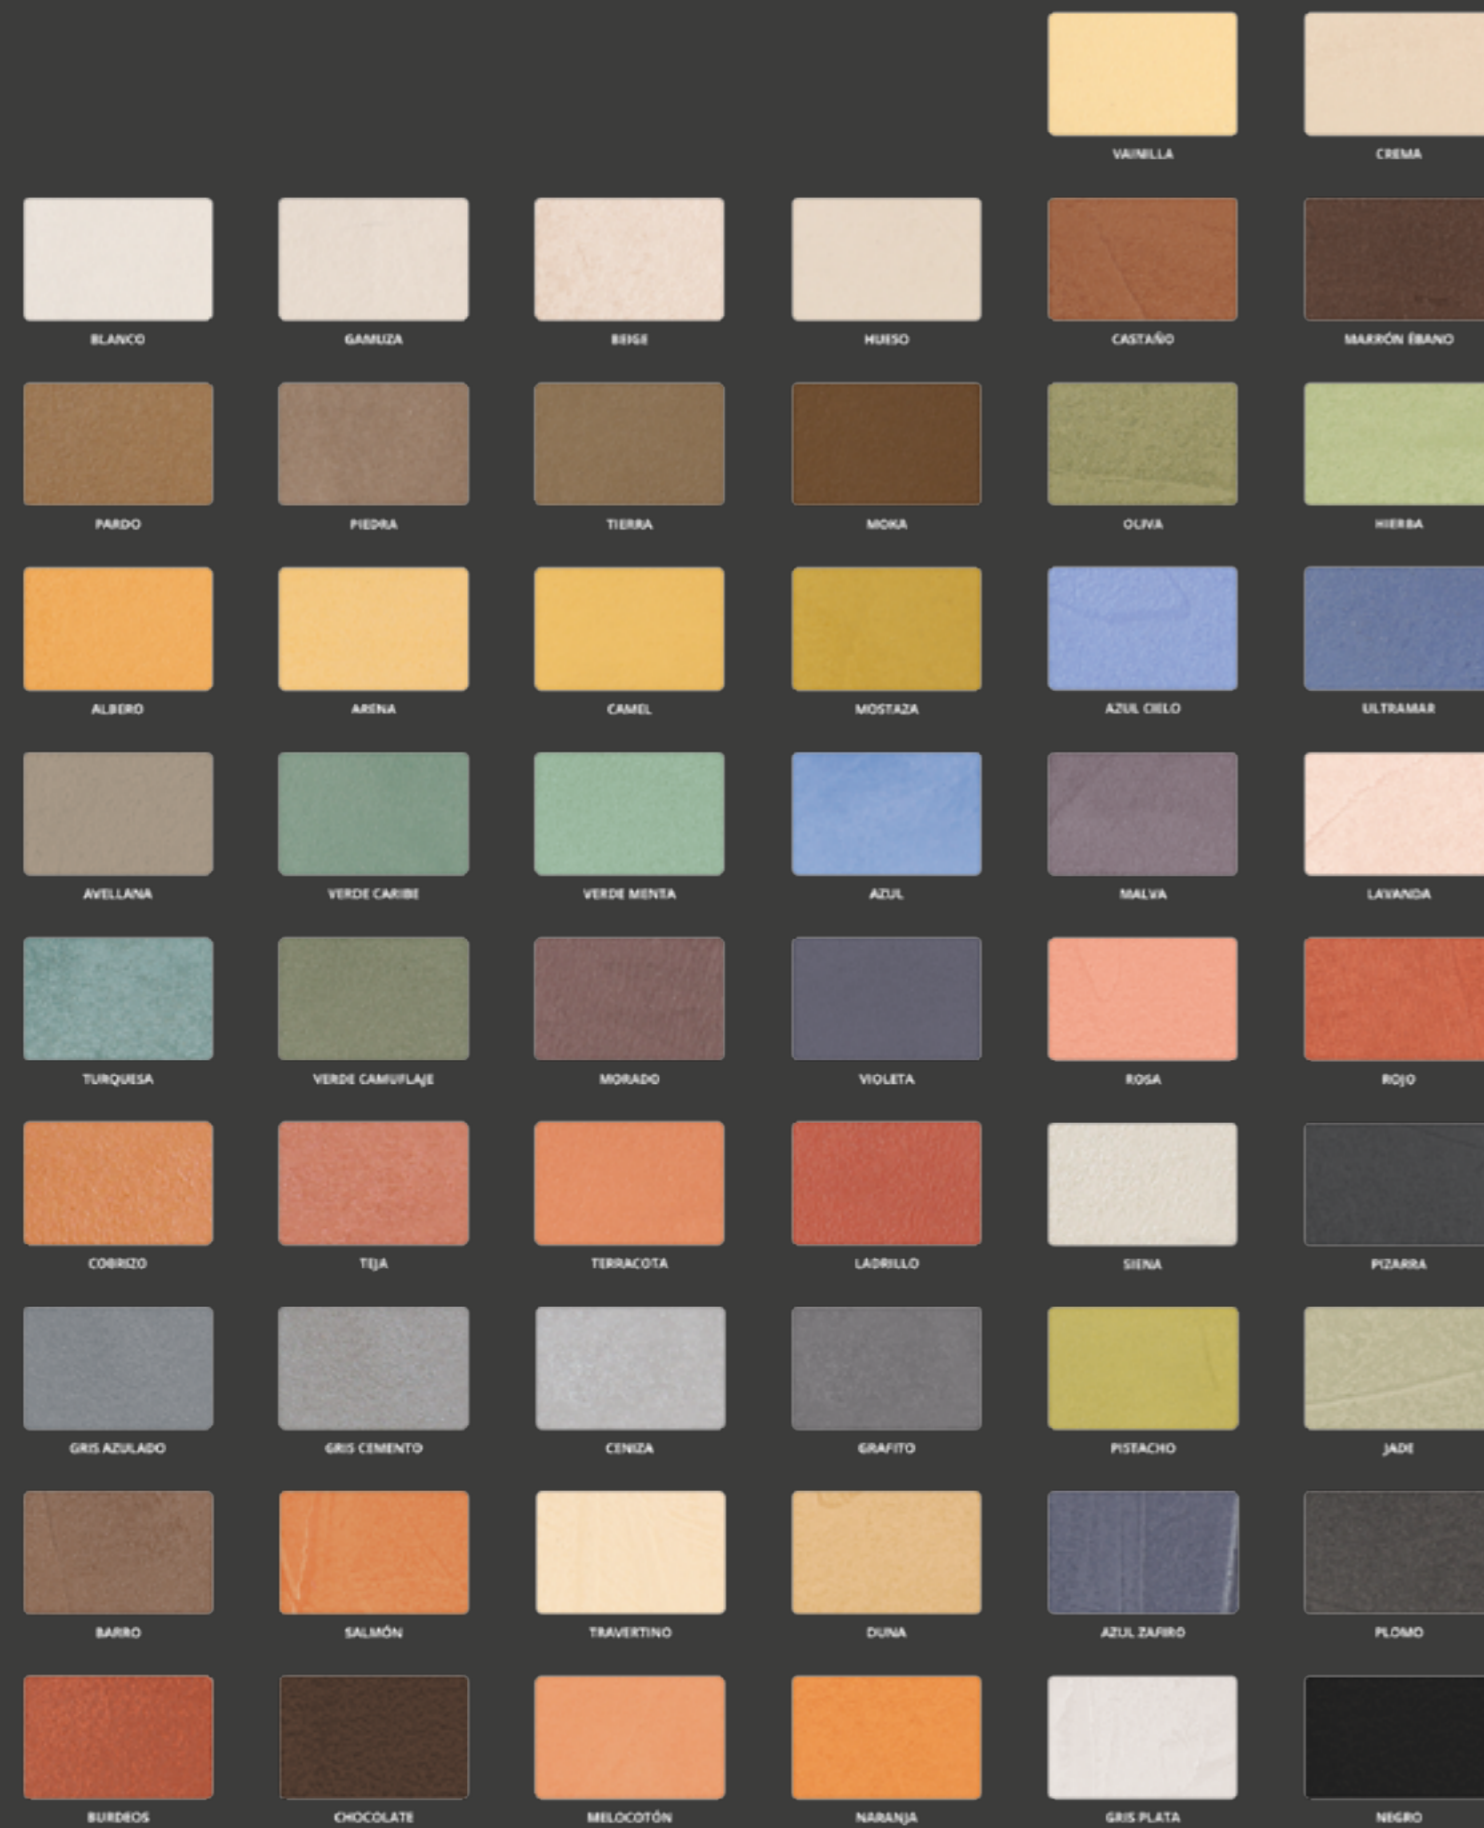

# NUANCIER

StoneLime™ est le grand allié de la décoration, avec une palette de couleurs comprenant des tonalités exclusives pour créer des atmosphères uniques.

Choisissez celle que vous préférez.

StoneLime™  
SurfaceDesign

StoneLime™ est un nouveau matériau permettant de créer des revêtements continus décoratifs sur tout type de supports et surfaces. Sa grande variété de tons chromatiques et d'effets exclusifs apporte des touches de couleur qui illuminent les pièces.